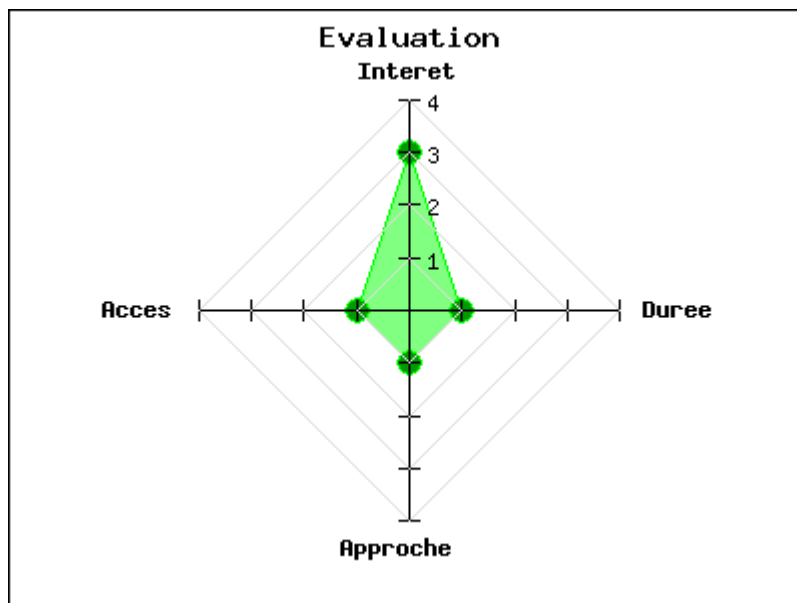

**Type :** Petit patrimoine

**Mot clés :** [croix](#)

**Intérêt :**

**Difficulté d'accès :**

**Marche d'approche :**

**Durée de la visite :**

Croix gothique du 16e siècle conservant sa couronne représentant la crucifixion : classement par arrêté du 17 juillet 1908.